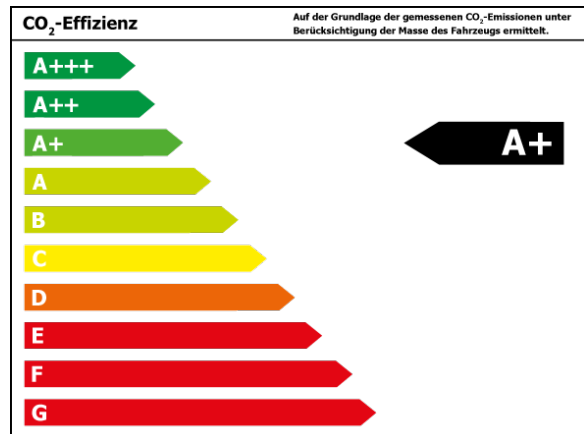

Verbrauch

Verbrauch und Emissionen (WLTP) *

Langsam* :	4,1 l/100 km
Mittel* :	3,7 l/100 km
Schnell* :	4,2 l/100 km
Sehr schnell* :	5,9 l/100 km
Kombiniert* :	4,7 l/100 km
CO ₂ -Emission* :	105 g/km

1Diese E-Auto spezifischen Informationen werden ohne jegliche Gewähr und Haftung bereitgestellt und sind nicht Bestandteil der Fahrzeugbeschreibung und des Angebotes des inserierenden Autohändlers. Die Datenqualität ist maßgeblich davon abhängig, ob das Fahrzeug eindeutig einem Referenztypen zugeordnet werden kann.